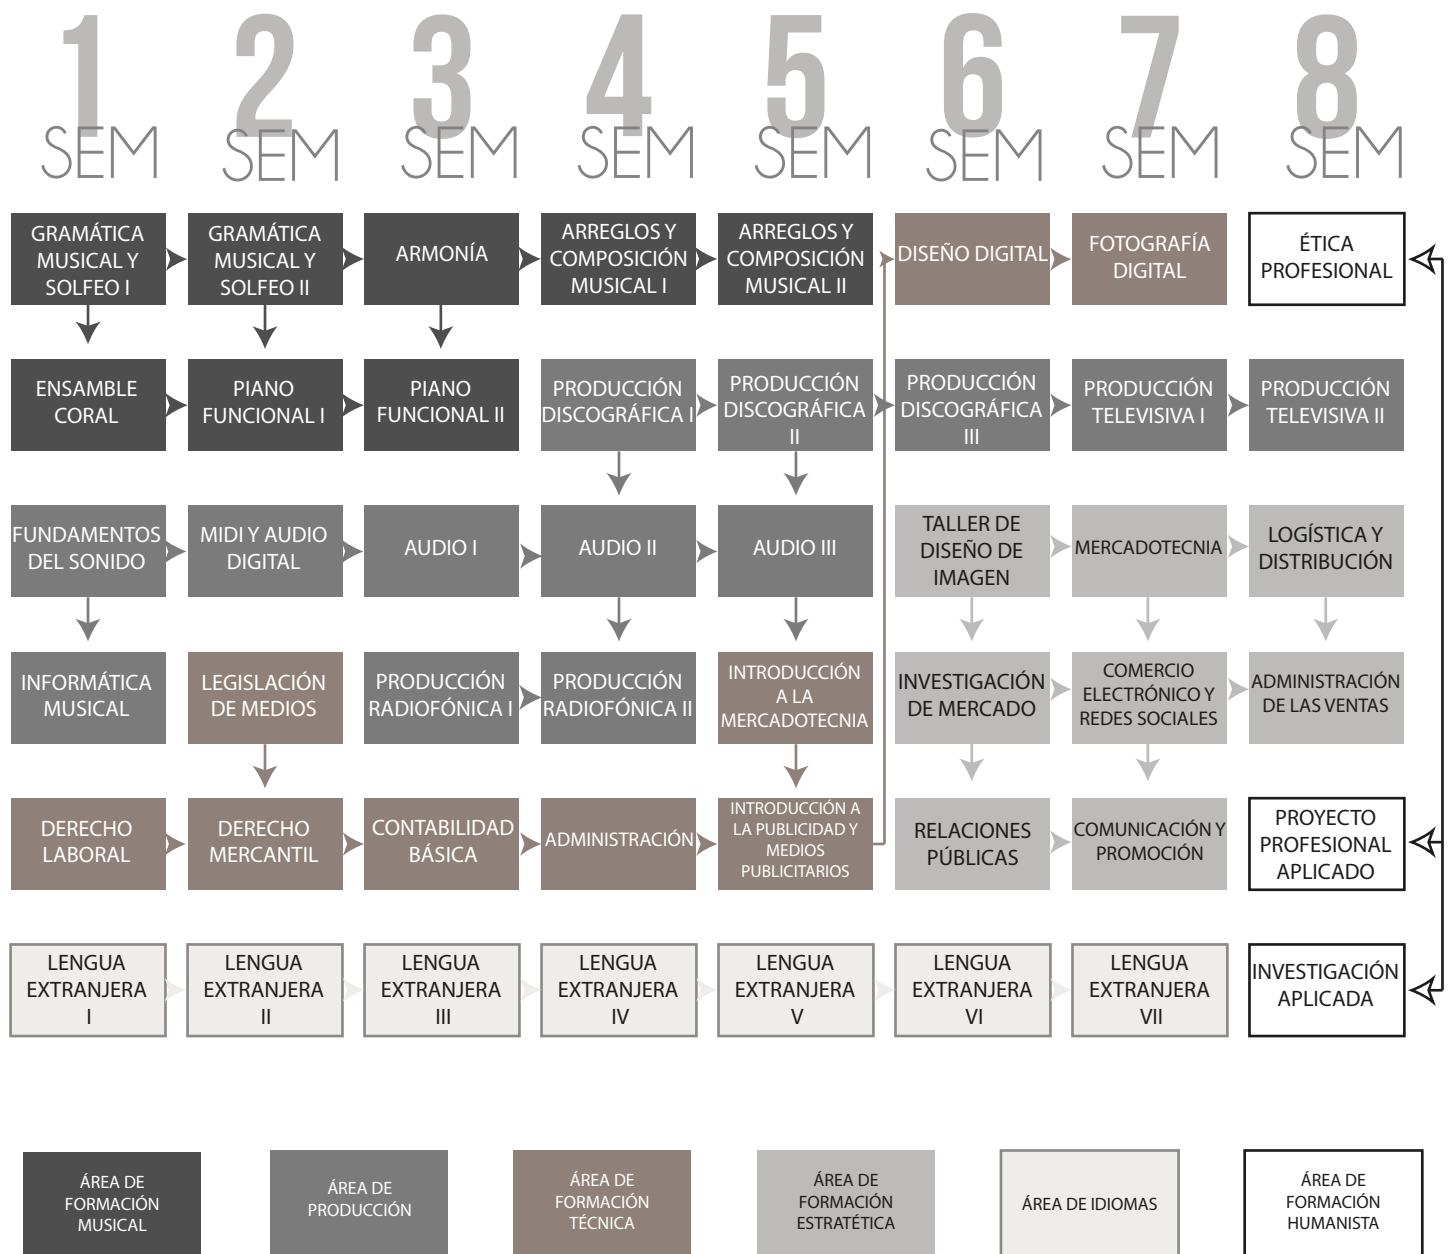

Licenciatura en PRODUCCIÓN MUSICAL

RVOE: SEP-SES/21/114/01/1876/2017